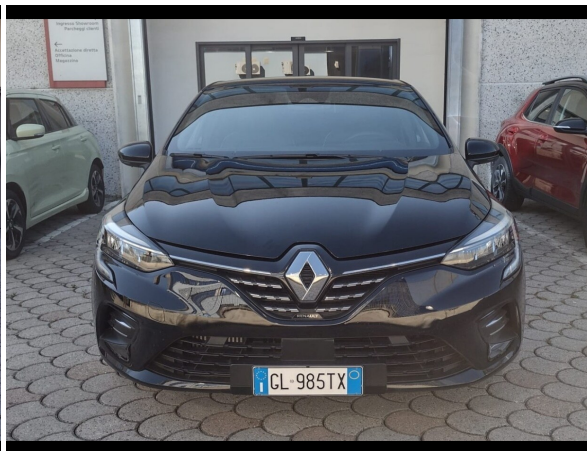

Numero Porte: 5

Lunghezza: 4047 mm

Consumo Extraurb.: 3,70 l/100km

Consumo Misto: 4,40 l/100km

OPTIONALS A PAGAMENTO

NOTE

SOLO 8.000 KM Allestimento Techno Cerchi in lega da 16" diamantati black Luci diurne led con firma C-SHAPE Fari led Retrocamera Sensori di parcheggio Navigatore Climatizzatore automatico Bluetooth Cruise control Traff Sign Recognition Lane Keep Assist Freno di stazionamento elettronico con funzione auto-hold *** www.gtauto.it Gradita prenotazione appuntamento anche WhatsApp: Sede di Pisa +39 335 1096773 Alberto Sede di Pontede +39 338 6758164 Niccolò Sede di Livorno +39 338 6531132 Andrea Tutte le nostre vetture vengono consegnate con : 12 mesi di GARANZIA legale di conformità Certificazione chilometrica Scheda di conformità con tutti i conti e lavori effettuati. Valutiamo la tua vettura in permuta, contattaci, inviaci foto, caratteristiche e condizioni generali meccanica. I nostri consulenti alle vendite saranno a tua disposizione per una prima valutazione indicativa che ve confermata a seguito di visione e prova su strada. Indicare sempre il vostro numero telefonico nella richiesta cos potervi ricontattare. * Possibilità di finanziamenti personalizzati comprensivi di servizi accessori, sia a rata costai che Maxi-Rate, seguitemi sul nostro sito www.gtauto.it dove troverete tutte le novità sulle nostre vetture Nuove, Aziendali, Km0 ed Usate. * GT AUTO SRL, via G. Volpe, 7 - 56121 Loc. Ospedaletto - Pisa via dei Ramai, 1 - 57121 Loc. Picchianti - Livorno via Toscoromagnaola Ovest, 35 - 56025 - Pontedera (PI) * La descrizione, la dotazione tecnica e gli accessori indicati nella presente scheda potrebbero in alcuni casi non coincidere con l'effettivo equipaggiamento del veicolo, a causa della non uniformità dei dati pubblicati dai diversi portali. Ci scusiamo per l'inconveniente e Vi invitiamo a verificare le caratteristiche dello specifico veicolo. La GT AUTO SF declina ogni responsabilità per eventuali involontarie incongruenze, che non rappresentano in alcun modo un impegno contrattuale. Le foto esposte sono reali. * #suzuki, #gtauto, #isuzu, #qooder, #fantico