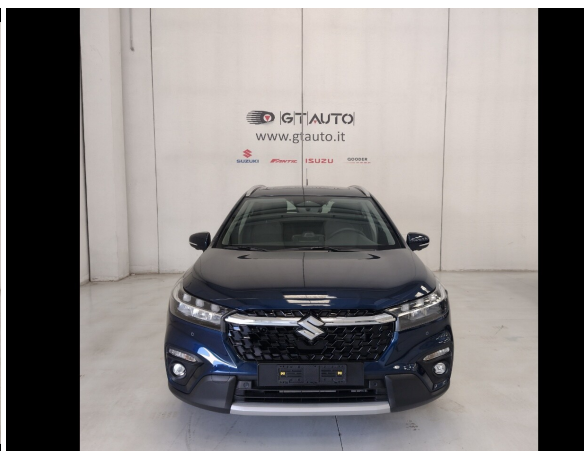

Suzuki S-Cross STARVIEW - Full Optionals Equipaggiamento di serie: Cerchi in lega diamantati 17" Telecamera 360° Fari full led Navigatore CarPlay - Android Auto WiFi Climatizzatore automatico bi-zona Assistente alla guida secondo livello *** www.gtauto.it Gradita prenotazione appuntamento anche WhatsApp: Sede di Pisa +39 335 1096773 Alberto Sede di Pontedera +39 338 6758164 Niccolò Sede di Livorno +39 338 6531132 Andrea Tutte nostre vetture vengono consegnate con : 12 mesi di GARANZIA legale di conformità Certificazione chilometrica Scheda di conformità con tutti i controlli e lavori effettuati. Valutiamo la tua vettura in permuta, contattaci, inviaci le caratteristiche e condizioni generali di meccanica. I nostri consulenti alle vendite saranno a tua disposizione per la prima valutazione indicativa che verrà confermata a seguito di visione e prova su strada. Indicare sempre il vostro numero telefonico nella richiesta così da potervi ricontattare. * Possibilità di finanziamenti personalizzati compresi servizi accessori, sia a rata costante che Maxi-Rate, seguitemi sul nostro sito www.gtauto.it dove troverete tutte le novità sulle nostre vetture Nuove, Aziendali, Km0 ed Usate. * GT AUTO SRL, via G. Volpe, 7 - 56121 Loc. Ospedaletto - Pisa via dei Ramai, 1 - 57121 Loc. Picchianti - Livorno via Toscoromagnaola Ovest, 35 - 56025 - Pontedera (PI) * La descrizione, la dotazione tecnica e gli accessori indicati nella presente scheda potrebbero in alcuni casi non coincidere con l'effettivo equipaggiamento del veicolo, a causa della non uniformità dei dati pubblicati dai diversi portali. Ci scusiamo per l'inconveniente e Vi invitiamo a verificare le caratteristiche dello specifico veicolo. La GT AUTO SRL declina ogni responsabilità per eventuali involontarie incongruenze, che non rappresentano in alcun modo un impegno contrattuale. Le foto esposte sono reali. * #suzuki, #gtauto, #suzu, #qooder, #fantico

PREZZO

€ 29.900,00